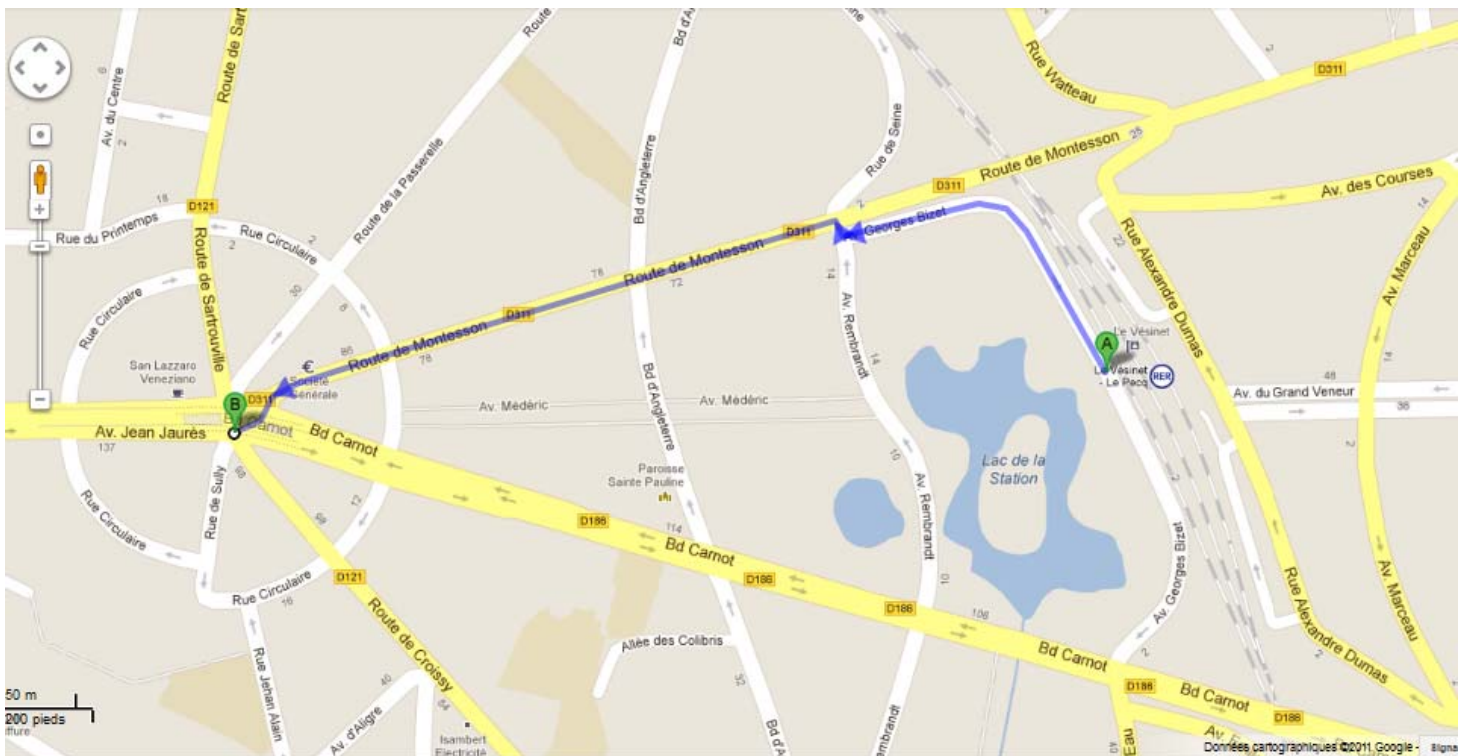

PLAN D'ACCES : ALTEIS GROUPE

Les sociétés

**Altéis, Oxymel et Activlog,
Altéis Horizon,
Horizon SI,
Win Horizon et
Seventh Horizon**

**Sont domiciliées dans les
locaux du Groupe**

Nos coordonnées :

**ALTEIS Groupe
Immeuble LE SULLY
131/135 BOULEVARD CARNOT
78110 LE VESINET**

ITINERAIRE PIETON :

➤ Depuis le RER A, Station "Le Vesinet Le Pecq" (7 min à pied de la station)

Après les tourniquets de contrôle, prendre la sortie n° 2 (à gauche), Avenue Bizet.

1. Prendre l'Avenue Georges Bizet (tout droit en sortant des escaliers) vers Av. Rembrandt
2. Tourner à gauche pour rester sur Av. Georges Bizet
3. Prendre à gauche sur Route de Montesson
4. Tourner à gauche pour rester sur Route de Montesson

Au bout de la rue, traverser le rond point pour rejoindre l'immeuble Le Sully.

L'entrée piéton se trouve à droite de la brasserie Le Paris, entre Manpower et LeaderPrice.

SITUATION & DESSERTE

- RER : Ligne A, station "Le Vésinet - Le Pecq" à 7 minutes à pied
- Ou depuis la gare prendre les bus 21 ou 22, 1^{ère} station : République
- Accès routier : Pont du Pecq et D186 - Accès pont de Chatou

PARKING A PROXIMITE :

- **Place du marché**, à l'angle de la route de Montesson et du Boulevard Carnot